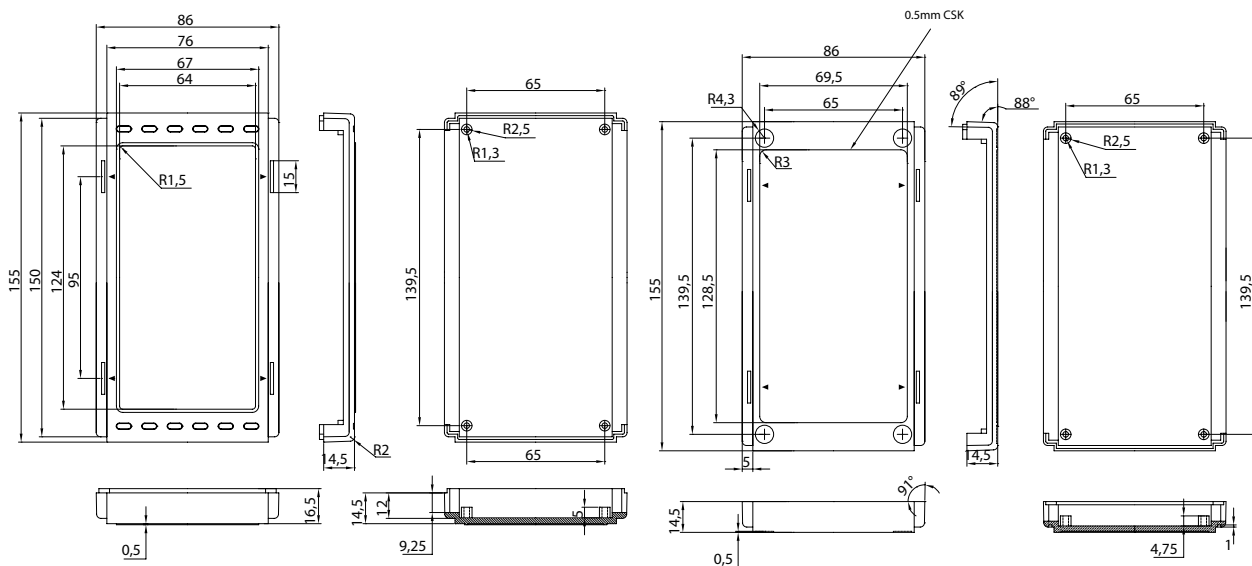

Настольные пластиковые корпуса

Серия G18xx

Основные характеристики:

- Материал: высокопрочный ABS UL94-HB;
- Крышка и основание светло-серого цвета, передняя и задняя панели темно серые;
- Защелкивающаяся конструкция сокращает время сборки корпуса;
- Четыре внутренних направляющих могут использоваться для установки плат;
- Идеально подходит для настольных приборов, телекоммуникационных и сетевых устройств;
- Резиновые ножки RF-1001 могут использоваться для корпусов G1812, G1814, G1816;
- Резиновые ножки RF-6002 могут использоваться для корпуса G1818;

Модель	Размер, мм
G1812	105x41x25.2
G1814	130x76x30
G1816	155x92x29,5
G1818	200x121x40

G1816

G1818