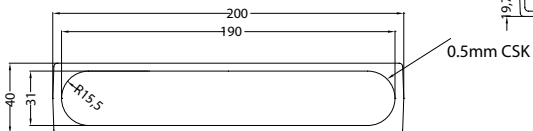

Настольные пластиковые корпуса

Серия G18xx

Основные характеристики:

- Материал: высокопрочный ABS UL94-HB;
- Крышка и основание светло-серого цвета, передняя и задняя панели темно серые;
- Защелкивающаяся конструкция сокращает время сборки корпуса;
- Четыре внутренних направляющих могут использоваться для установки плат;
- Идеально подходит для настольных приборов, телекоммуникационных и сетевых устройств;
- Резиновые ножки RF-1001 могут использоваться для корпусов G1812, G1814, G1816;
- Резиновые ножки RF-6002 могут использоваться для корпуса G1818;

Модель	Размер, мм
G1812	105x41x25.2
G1814	130x76x30
G1816	155x92x29,5
G1818	200x121x40

G1816

G1818