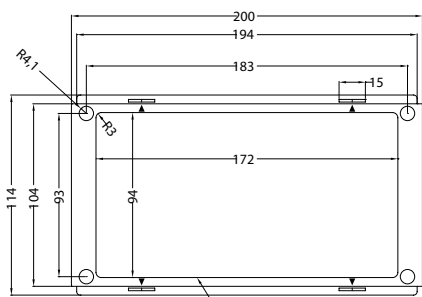

Настольные пластиковые корпуса

Серия G18xx

Основные характеристики:

- Материал: высокопрочный ABS UL94-HB;
- Крышка и основание светло-серого цвета, передняя и задняя панели темно серые;
- Защелкивающаяся конструкция сокращает время сборки корпуса;
- Четыре внутренних направляющих могут использоваться для установки плат;
- Идеально подходит для настольных приборов, телекоммуникационных и сетевых устройств;
- Резиновые ножки RF-1001 могут использоваться для корпусов G1812, G1814, G1816;
- Резиновые ножки RF-6002 могут использоваться для корпуса G1818;

Модель	Размер, мм
G1812	105x41x25.2
G1814	130x76x30
G1816	155x92x29,5
G1818	200x121x40

G1816

G1818