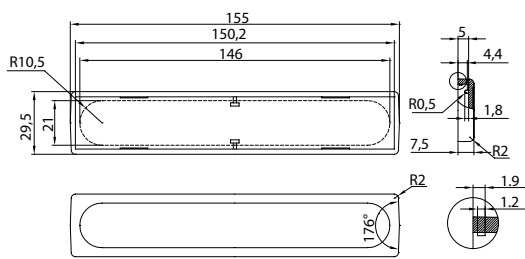

Настольные пластиковые корпуса

Серия G18xx

Основные характеристики:

- Материал: высокопрочный ABS UL94-HB;
- Крышка и основание светло-серого цвета, передняя и задняя панели темно серые;
- Защелкивающаяся конструкция сокращает время сборки корпуса;
- Четыре внутренних направляющих могут использоваться для установки плат;
- Идеально подходит для настольных приборов, телекоммуникационных и сетевых устройств;
- Резиновые ножки RF-1001 могут использоваться для корпусов G1812, G1814, G1816;
- Резиновые ножки RF-6002 могут использоваться для корпуса G1818;

Модель	Размер, мм
G1812	105x41x25.2
G1814	130x76x30
G1816	155x92x29,5
G1818	200x121x40

G1816

G1818