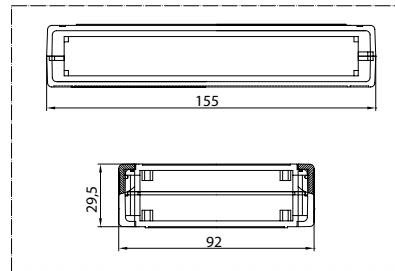

Настольные пластиковые корпуса

Серия G18xx

Основные характеристики:

- Материал: высокопрочный ABS UL94-HB;
- Крышка и основание светло-серого цвета, передняя и задняя панели темно серые;
- Защелкивающаяся конструкция сокращает время сборки корпуса;
- Четыре внутренних направляющих могут использоваться для установки плат;
- Идеально подходит для настольных приборов, телекоммуникационных и сетевых устройств;
- Резиновые ножки RF-1001 могут использоваться для корпусов G1812, G1814, G1816;
- Резиновые ножки RF-6002 могут использоваться для корпуса G1818;

Модель	Размер, мм
G1812	105x41x25.2
G1814	130x76x30
G1816	155x92x29,5
G1818	200x121x40

G1816

G1818