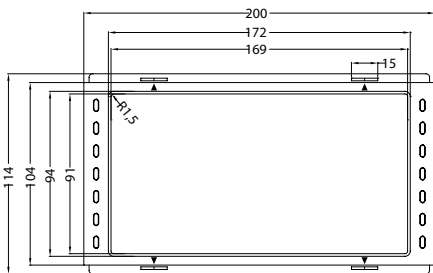

Настольные пластиковые корпуса

Серия G18xx

Основные характеристики:

- Материал: высокопрочный ABS UL94-HB;
- Крышка и основание светло-серого цвета, передняя и задняя панели темно серые;
- Защелкивающаяся конструкция сокращает время сборки корпуса;
- Четыре внутренних направляющих могут использоваться для установки плат;
- Идеально подходит для настольных приборов, телекоммуникационных и сетевых устройств;
- Резиновые ножки RF-1001 могут использоваться для корпусов G1812, G1814, G1816;
- Резиновые ножки RF-6002 могут использоваться для корпуса G1818;

Модель	Размер, мм
G1812	105x41x25.2
G1814	130x76x30
G1816	155x92x29,5
G1818	200x121x40

G1816

G1818