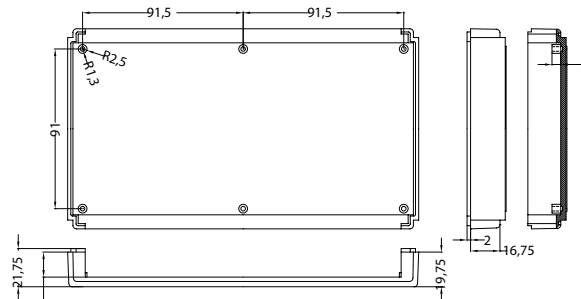

Настольные пластиковые корпуса

Серия G18xx

Основные характеристики:

- Материал: высокопрочный ABS UL94-HB;
- Крышка и основание светло-серого цвета, передняя и задняя панели темно серые;
- Защелкивающаяся конструкция сокращает время сборки корпуса;
- Четыре внутренних направляющих могут использоваться для установки плат;
- Идеально подходит для настольных приборов, телекоммуникационных и сетевых устройств;
- Резиновые ножки RF-1001 могут использоваться для корпусов G1812, G1814, G1816;
- Резиновые ножки RF-6002 могут использоваться для корпуса G1818;

Модель	Размер, мм
G1812	105x41x25.2
G1814	130x76x30
G1816	155x92x29,5
G1818	200x121x40

G1816

G1818