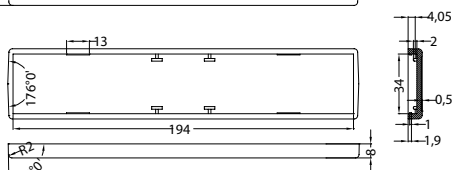

Настольные пластиковые корпуса

Серия G18xx

Основные характеристики:

- Материал: высокопрочный ABS UL94-HB;
- Крышка и основание светло-серого цвета, передняя и задняя панели темно серые;
- Защелкивающаяся конструкция сокращает время сборки корпуса;
- Четыре внутренних направляющих могут использоваться для установки плат;
- Идеально подходит для настольных приборов, телекоммуникационных и сетевых устройств;
- Резиновые ножки RF-1001 могут использоваться для корпусов G1812, G1814, G1816;
- Резиновые ножки RF-6002 могут использоваться для корпуса G1818;

Модель	Размер, мм
G1812	105x41x25.2
G1814	130x76x30
G1816	155x92x29,5
G1818	200x121x40

G1816

G1818