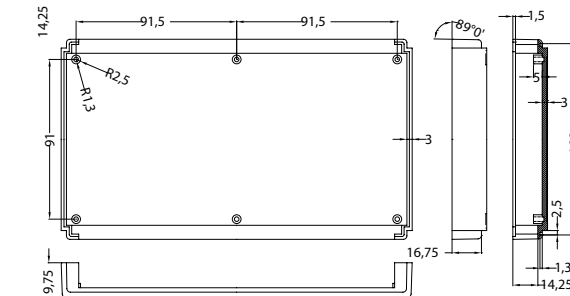

Настольные пластиковые корпуса

Серия G18xx

Основные характеристики:

- Материал: высокопрочный ABS UL94-HB;
- Крышка и основание светло-серого цвета, передняя и задняя панели темно серые;
- Защелкивающаяся конструкция сокращает время сборки корпуса;
- Четыре внутренних направляющих могут использоваться для установки плат;
- Идеально подходит для настольных приборов, телекоммуникационных и сетевых устройств;
- Резиновые ножки RF-1001 могут использоваться для корпусов G1812, G1814, G1816;
- Резиновые ножки RF-6002 могут использоваться для корпуса G1818;

Модель	Размер, мм
G1812	105x41x25.2
G1814	130x76x30
G1816	155x92x29,5
G1818	200x121x40

G1816

G1818