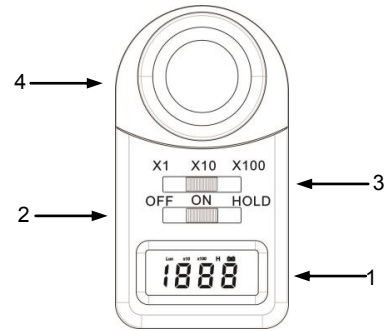

6. Схема передней панели люксметра

1. Дисплей
2. Выключатель питания
3. Переключатель диапазонов измерения
4. Оптический датчик

7. Советы по выполнению измерений

Цифровой люксметр является высокоточным чувствительным прибором. Поэтому если на дисплее в левой части измеренного значения отображаются один или больше нулей, следует переключиться на меньший измерительный диапазон с помощью переключателя 3 для повышения разрешения и точности измерения.

Например:

Диапазон измерения	x1	x10	X100
Показание на дисплее	182	018	002

В этом случае следует установить переключатель диапазонов измерения в положение «x1» и получить точное значение 182 люкс.

8. Замена батареи

1. Батарею необходимо заменить на новую, если в левом углу

дисплея появляется символ «»

2. Для замены батареи выключите прибор, нажмите на крышку батарейного отсека и сдвиньте ее в направлении стрелки, чтобы открыть батарейный отсек.

3. Замените батарею на новую (типа 006P, 9В).

9. Рекомендуемые значения освещенности

Офис	внутренние аварийные лестницы	30-75 люкс
	Выходы, складские помещения	75-100 люкс
	Лестницы, коридоры	100-200 люкс
	Конференц-зал, банкетный зал, приемная	200-750 люкс
	Канцелярская работа	700-1500 люкс
	Набор текста, черчение	1500-2000 люкс
Производство	Складские помещения, участок погрузки и разгрузки, внутренние аварийные лестницы	20-75 люкс
	Входы, выходы, коридоры	75-150 люкс
	Участок упаковки	150-300 люкс
	Визуальная работа на производственной линии	300-750 люкс
	Набор текста в типографии, производственный контроль	750-1500 люкс
	Участок сборки электронных компонентов, черчение	1500-3000 люкс
Квартира	Ванная	100-150 люкс
	Отдых и развлечения	150-200 люкс
	Обеденный стол	300-200 люкс
	Накладывание косметики	300-500 люкс
	Чтение, учебные занятия	500-1000 люкс