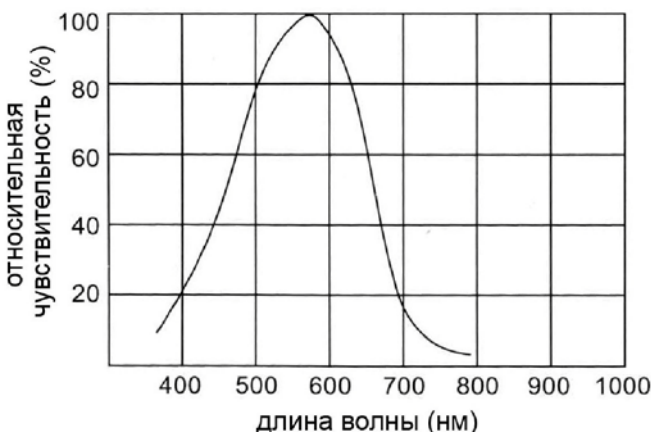

1. Особенности прибора

- Точное и простое считывание данных
- Высокая точность измерений
- Устройство на основе интегральных схем обеспечивает высокую надежность и долговечность
- Измерение освещенности в широком диапазоне
- Индикация разряженной батареи
- Автоматическая подстройка нуля
- Жидкокристаллический дисплей обеспечивает низкое энергопотребление
- Компактность, малый вес, превосходное качество измерений
- Отдельный световой датчик позволяет проводить измерения в оптимальной позиции

2. Основные технические характеристики

Дисплей: 18-мм жидкокристаллический дисплей
Диапазон измерения: от 1 до 50000 люкс, 3 предела измерения
Выход за предел измерения: на дисплее отображается «1»
Время измерения: 0,4 секунды
Рабочие температура и влажность: 0-50°C (32-122°F), до 70%
Размеры: 118 x 70 x 29 мм
Масса: 200 г (включая батарею)
Источник питания: одна батарея на 9 В типа 006P
Потребляемый ток: около 2 мА
Принадлежности: фотодетектор ..... 1 шт.
инструкция по эксплуатации ..... 1 шт.

3. Электрические характеристики

Диапазон измерения	Разрешение	Точность (23±5°C)
0-2,000 люкс	1 люкс	±(5%+2)
2,000-19,990 люкс	10 люкс	±(5%+2)
20,000-50,000 люкс	100 люкс	±(5%+2)

Примечание

Погрешность измерена при помощи стандартной лампы параллельного света со световой температурой 2854°C.

4. Спектр чувствительности оптического датчика

5. Поправочные коэффициенты

Ртутная лампа.....	x1,1
Флуоресцентная лампа.....	x1,0
Лампа накаливания.....	x1,0
Дневной свет.....	x1,0