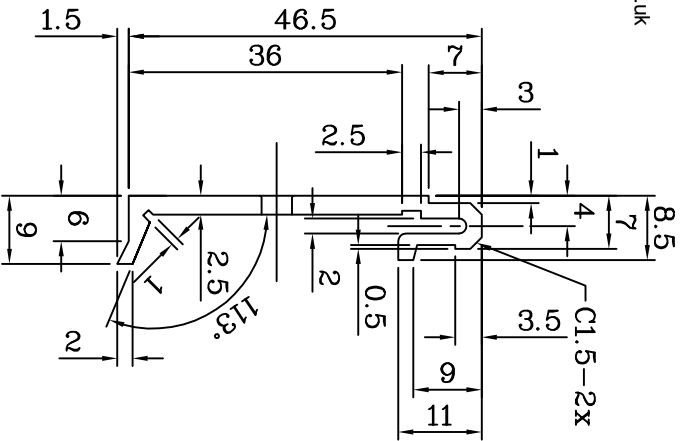

MeanWell Direct
Tel: +44 (0)118 970 3858
E-mail: sales@meanwelldirect.co.uk

材質： 鋁（鋁擠形）	單位： mm
厚度：	比例： 1/1（A4）
加工： 彈簧固定	廠商編號：
公差： ±0.3mm	備註： 須確認與固定架符合

REVISION	DATE	DESCRIPTION	SUBJECT :	APPROVAL :	CHECKED :	DATE :
			DRP-02	DESIGNED :	DRAWN :	87/10/02
						DRAWING NO.
						DRP-02