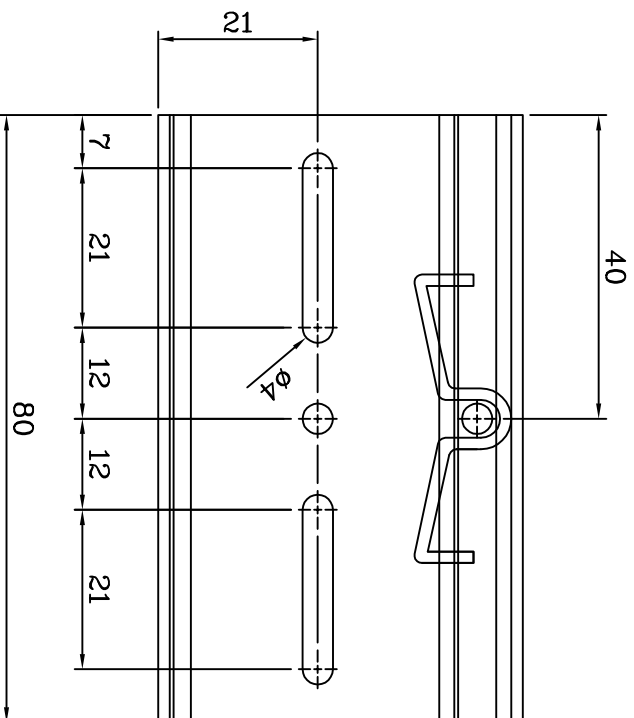

MeanWell Direct
Tel: +44 (0)118 970 3858
E-mail: sales@meanwelldirect.co.uk

材質： 鋁（鋁擠形）	單位： mm
厚度：	比例： 1/1（A4）
加工： 彈簧固定	廠商編號：
公差： ±0.3mm	備註： 須確認與固定架符合

REVISION	DATE	DESCRIPTION	SUBJECT :	APPROVAL :	CHECKED :	DATE :
			DRP-02	DESIGNED :	DRAWN :	87/10/02
						DRAWING NO.
						DRP-02