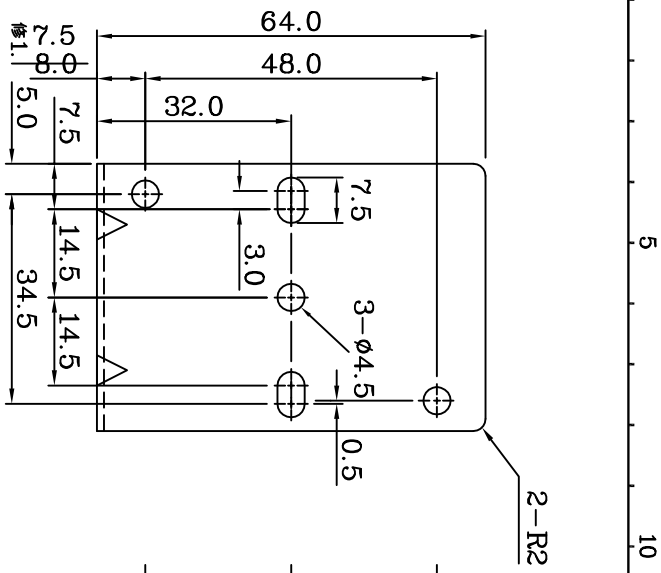

MeanWell Direct
 Tel: +44 (0)118 970 3858
 E-mail: sales@meanwelldirect.co.uk

備註:

材質: 鐵	單位: mm	SUBJECT		REVISION DESCRIPTION	
厚度: 1.6mm	比例: 1/1 (B4)	CGG2DRL-02 固定鐵		修1. 配合實物不影響功能下尺寸修改	
加工: 鍍五彩	公差: ±0.3mm	DATE: 2003-01-17		修2.	
廠商編號:		DRAWING NO. DRL-02		修3.	
		APPROVAL:		CHECKED:	
		DESIGNED:		DRAWN:	

20-

20

15-

15

10-

10

5-

5