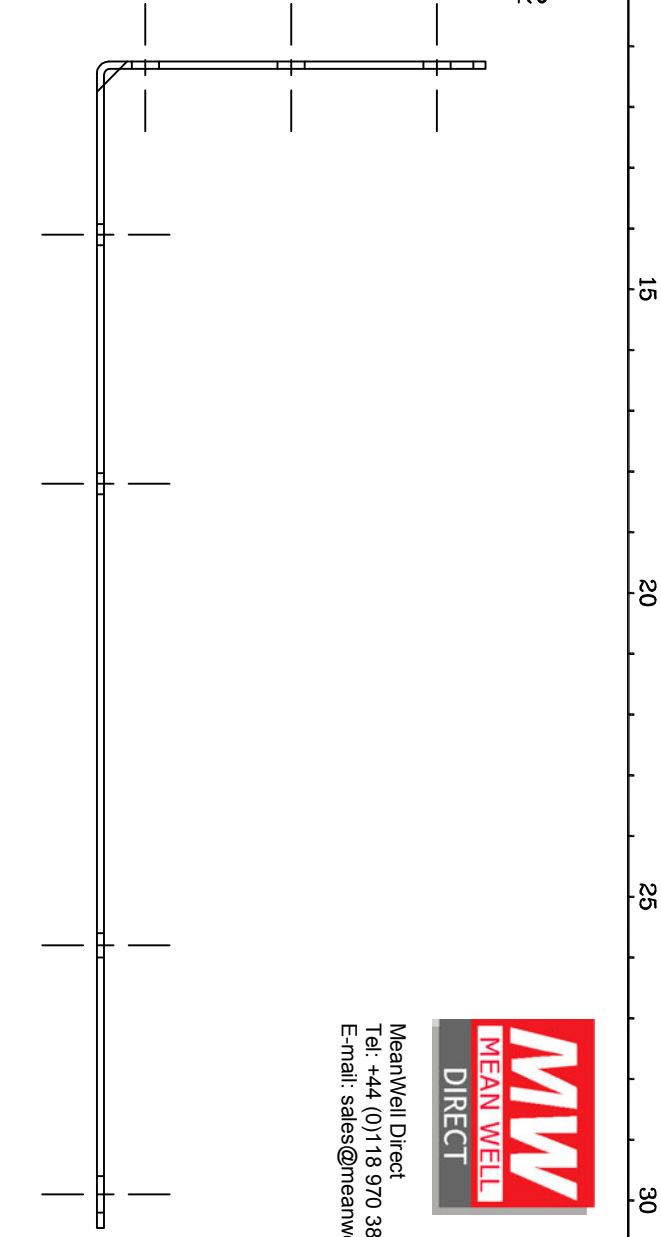

MeanWell Direct
 Tel: +44 (0)118 970 3858
 E-mail: sales@meanwelldirect.co.uk

備註:

材質: 鐵	單位: mm	SUBJECT		REVISION DESCRIPTION	
厚度: 1.6mm	比例: 1/1 (B4)	CGG2DRL-02 固定鐵		修1. 配合實物不影響功能下尺寸修改	
加工: 鍍五彩	公差: ±0.3mm	DATE: 2003-01-17		修2.	
廠商編號:		DRAWING NO. DRL-02		修3.	
		APPROVAL:		CHECKED:	
		DESIGNED:		DRAWN:	

20-

20

15-

15

10-

10

5-

5

5

10

15

20

25

30