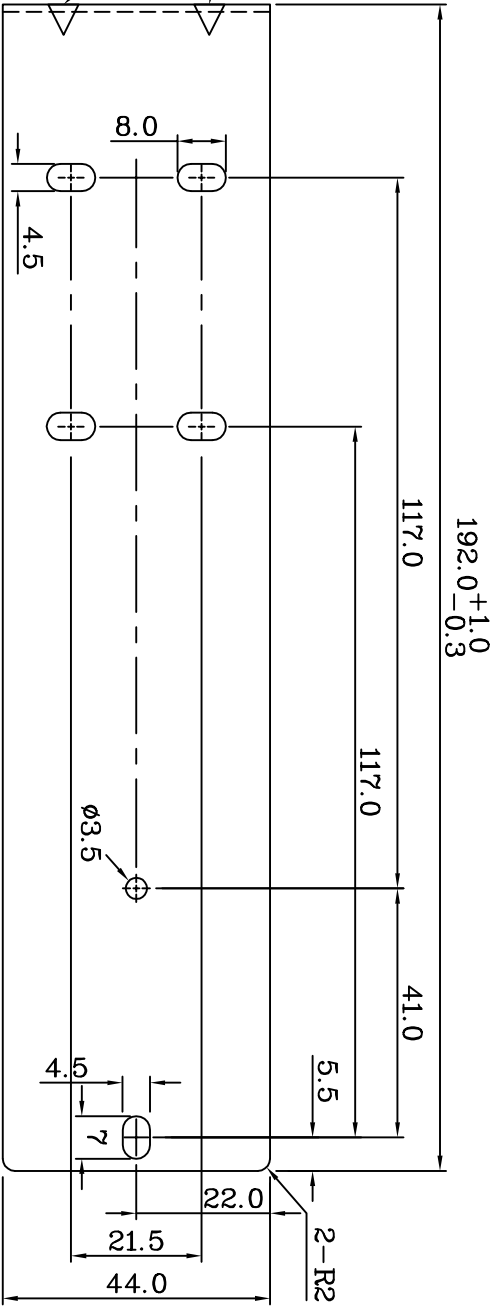

MeanWell Direct
 Tel: +44 (0)118 970 3858
 E-mail: sales@meanwelldirect.co.uk

備註:

材質: 鐵	單位: mm	SUBJECT		REVISION DESCRIPTION	
厚度: 1.6mm	比例: 1/1 (B4)	CGG2DRL-02 固定鐵		修1. 配合實物不影響功能下尺寸修改	
加工: 鍍五彩	公差: ±0.3mm	DATE: 2003-01-17		修2.	
廠商編號:		DRAWING NO. DRL-02		修3.	
		APPROVAL:		CHECKED:	
		DESIGNED:		DRAWN:	

20-

20

15-

15

10-

10

5-

5

5

10

15

20

25

30