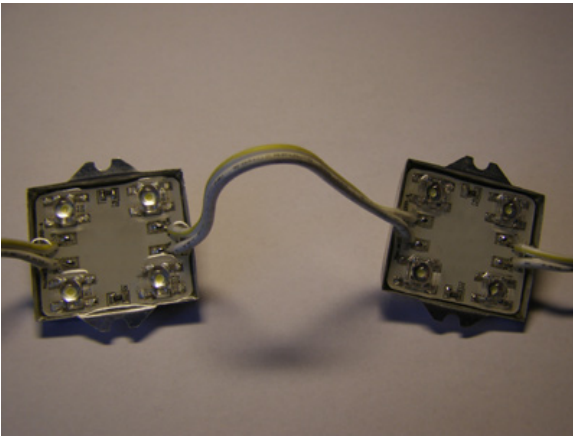

Модули светодиодные, на базе светодиодов *Super Flux*

Особенности:

- Модуль из 4шт. светодиодов типа Super Flux имеющих высокую яркость при очень широком угле
- Цвета: синий, зелёный, белый, красный. жёлтый
- алюминиевый корпус
- водозащитные
- минимальная толщина (6,5мм.)
- спаяны друг с другом двужильным проводом длиной 6см.

Технические данные:

- Напряжение +12 V
- Размер 3.8*3.67*0.65cm
- Сила тока модуля 34-44 mA (в зависимости от цвета)
- Угол излучения светодиодов 80 град.
- Яркость модуля 6500-8500 mcd (в зависимости от цвета)
- Температурный диапазон применения -25 + 60 град.С