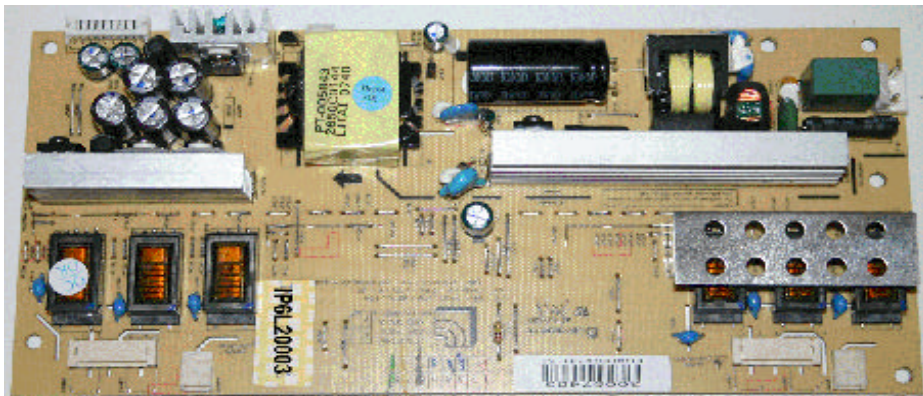

HR IP6L200003

INVERTER ORIGINAL REFER. EQUIVAL.
AIVP-0026
AIVP-0026C
30057403
30051308

Dimensiones / size : 230mm x 105mm

Conector Control / Control Connector CN201									
1	2	3	4	5	6	7	8	9	10
5V	5V	GND	GND	GND	GND	12V	12V	on-off	Br. A

LCD panel manuf.	LCD Panel cod.
LG-PHILIPS	
SAMSUNG	

Marca / Brand	Model
SANYO	CE20LD51C
VESTEL	CH.17MB24-3

Observaciones / Remarks